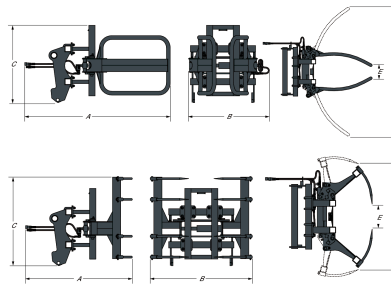

Pesos y dimensiones

Descripción	Número de referencia	Peso operativo (kg)	Peso de envío (kg)	Longitud total (A) (mm)	Anchura total (B) (mm)	Altura total (C) (mm)
Manipulador de balas de heno con dientes, altura 1 m, 1,2 m - 1,6 m de diámetro, QT	6922897-BCT	227.0	227.0	-	1300.0	-
Manipulador de balas de heno con dientes, altura 1,4 m, 1,2 m - 1,6 m de diámetro, QT	7175977-BCT	241.0	241.0	-	1300.0	-
Manipulador de balas de heno con dientes, altura 1 m, 1,2 m - 1,6 m de diámetro, MT	7194875-BCT	219.0	219.0	-	1300.0	-
Manipulador de balas de heno con dientes, altura 1,4 m, 1,2 m - 1,6 m de diámetro, MT	7194876-BCT	233.0	233.0	-	1300.0	-
Manipulador de balas de heno con tubos, 1 m - 1,3 m de diámetro, QT	6922899-BCT	216.0	216.0	-	947.0	-
Manipulador de balas de heno con tubos, 1,4 m - 1,6 m de diámetro, QT	7175823-BCT	265.0	265.0	-	1076.0	-
Manipulador de balas de heno con tubos, 1,6 m - 1,8 m de diámetro, QT	7175947-BCT	295.0	295.0	-	1400.0	-
Manipulador de balas de heno con tubos, 1 m - 1,3 m de diámetro, MT	7194872-BCT	208.0	208.0	-	879.0	-
Manipulador de balas de heno con tubos, 1,4 m - 1,6 m de diámetro, MT	7194873-BCT	257.0	257.0	-	1076.0	-
Manipulador de balas de heno con tubos, 1,6 m - 1,8 m de diámetro, MT	7194874-BCT	287.0	287.0	-	1395.0	-